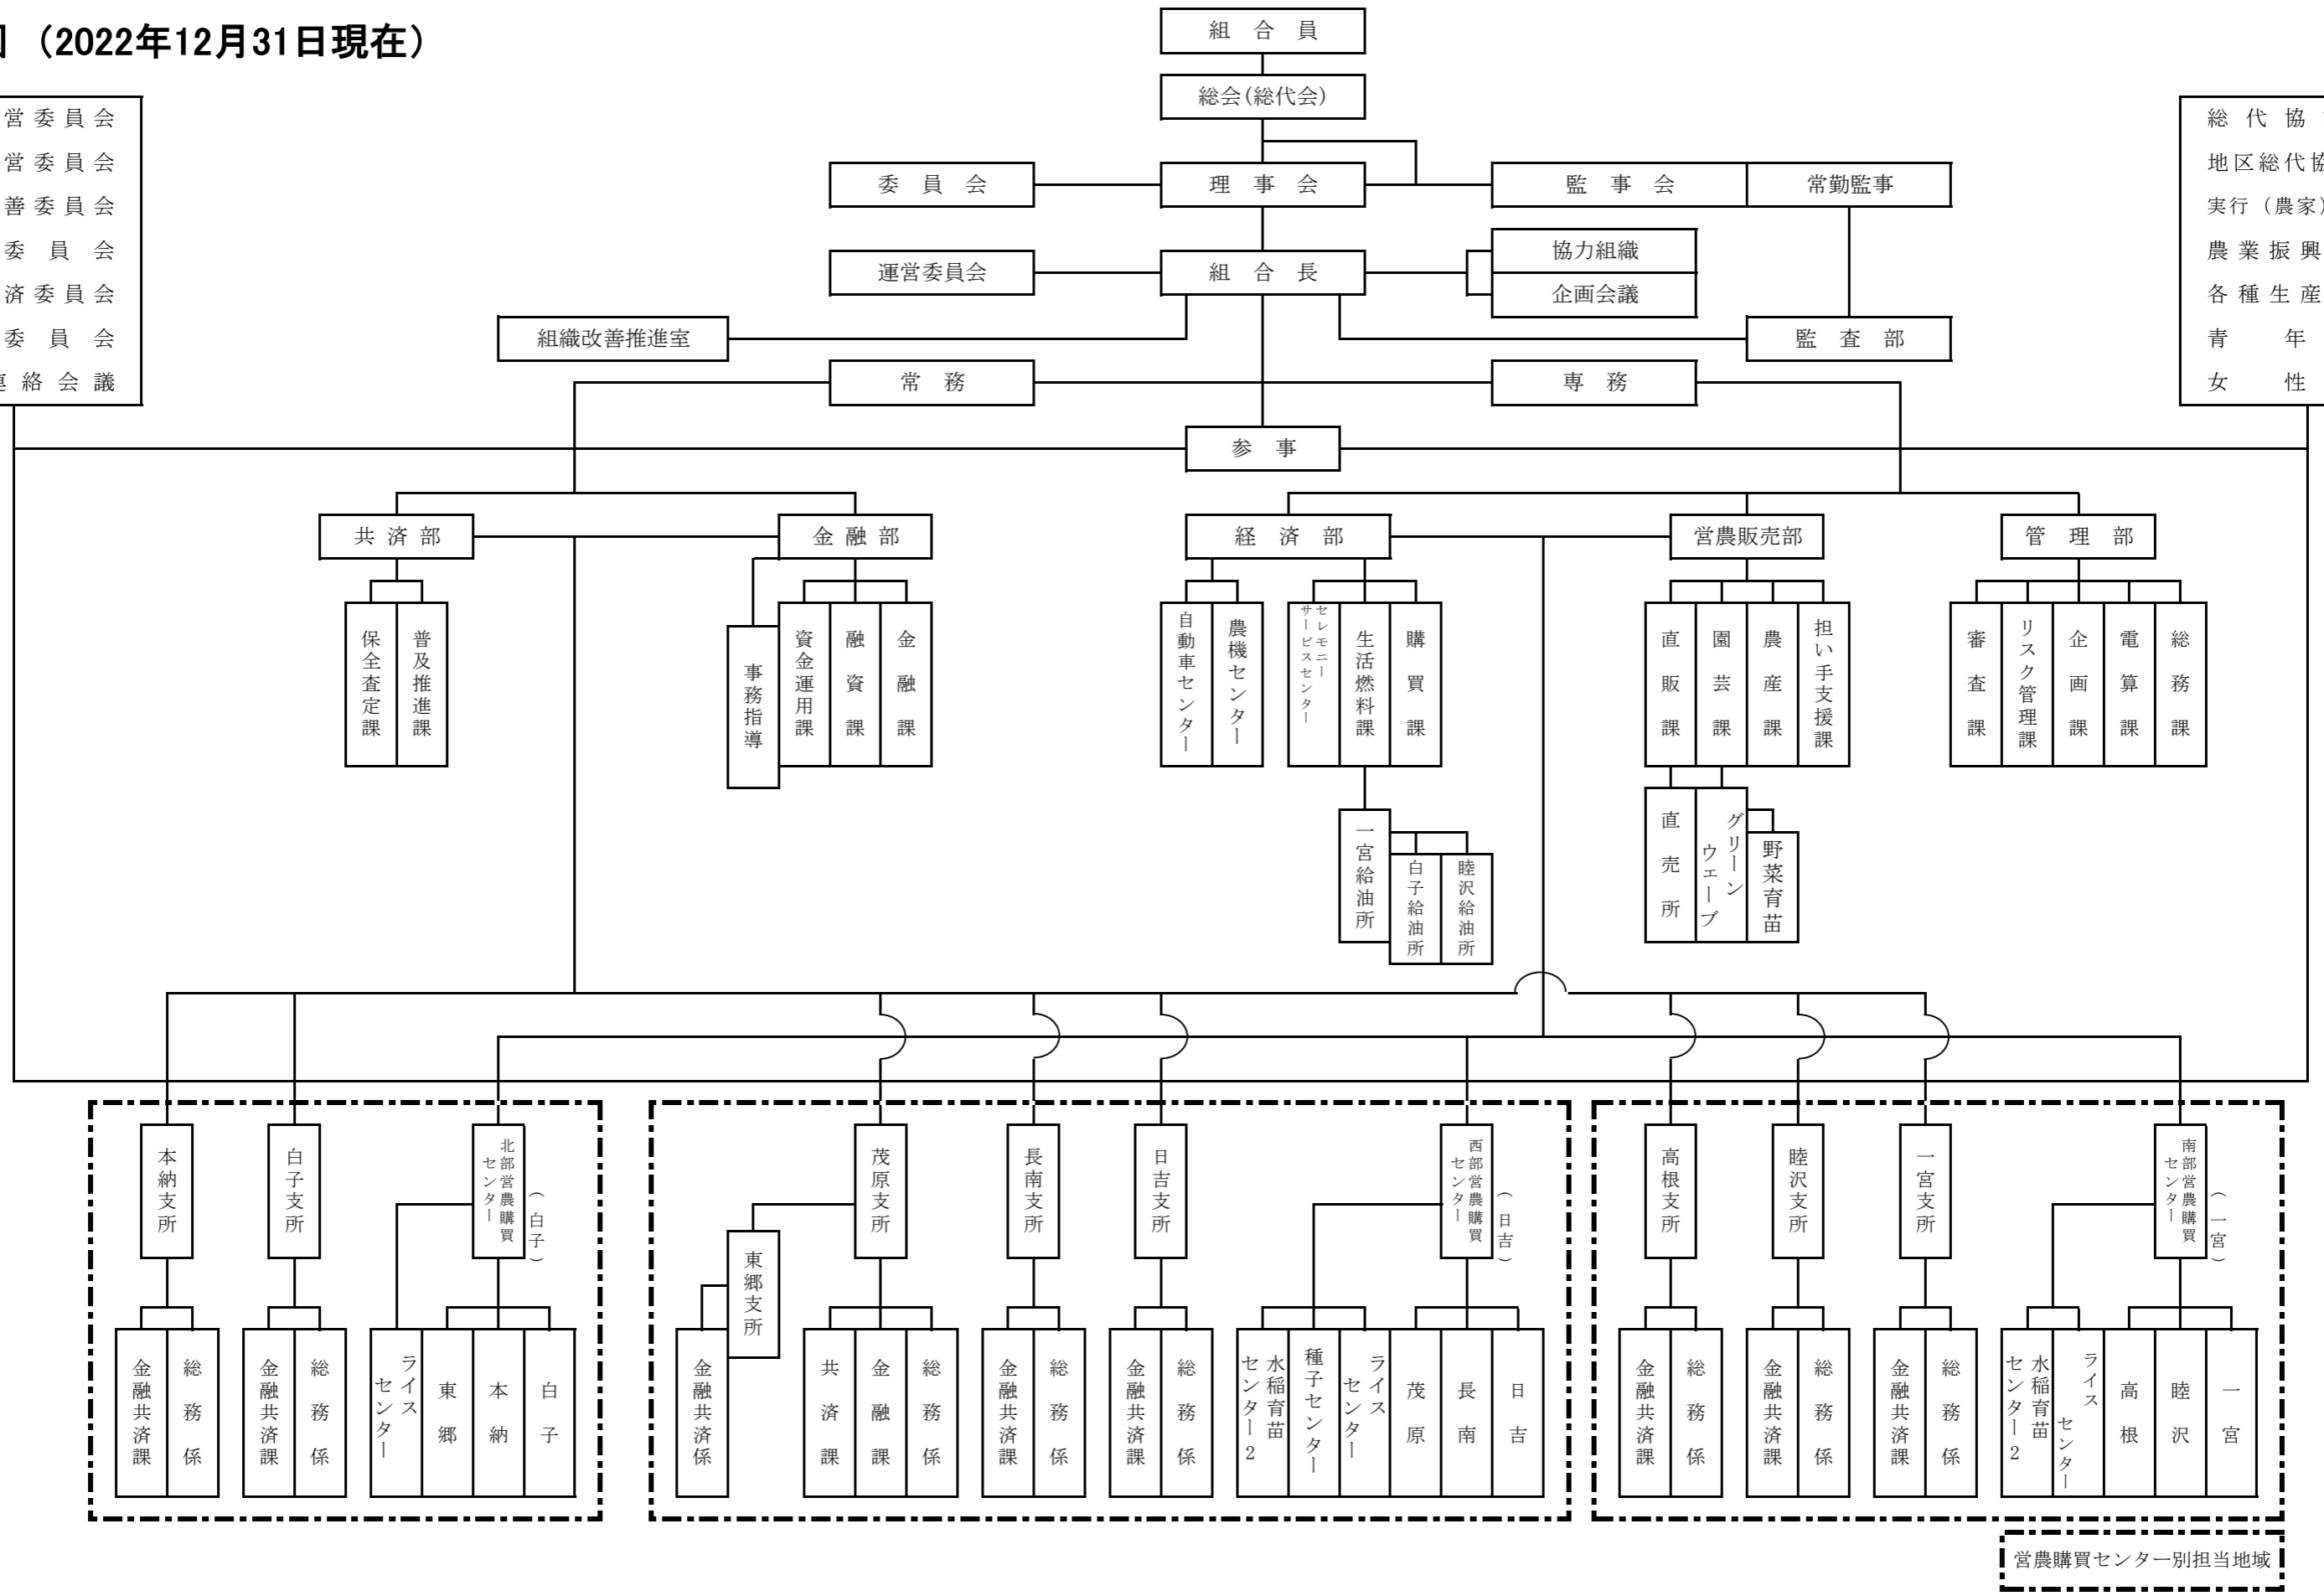

機構図 (2022年12月31日現在)

本所運営委員会
 地区運営委員会
 組織改善委員会
 総務委員会
 金融共済委員会
 経済委員会
 行政連絡会議

総代協議会
 地区総代協議会
 実行(農家)組合
 農業振興会議
 各種生産組織
 青年部
 女性部

本所

支所 営農購買センター

営農購買センター別担当地域